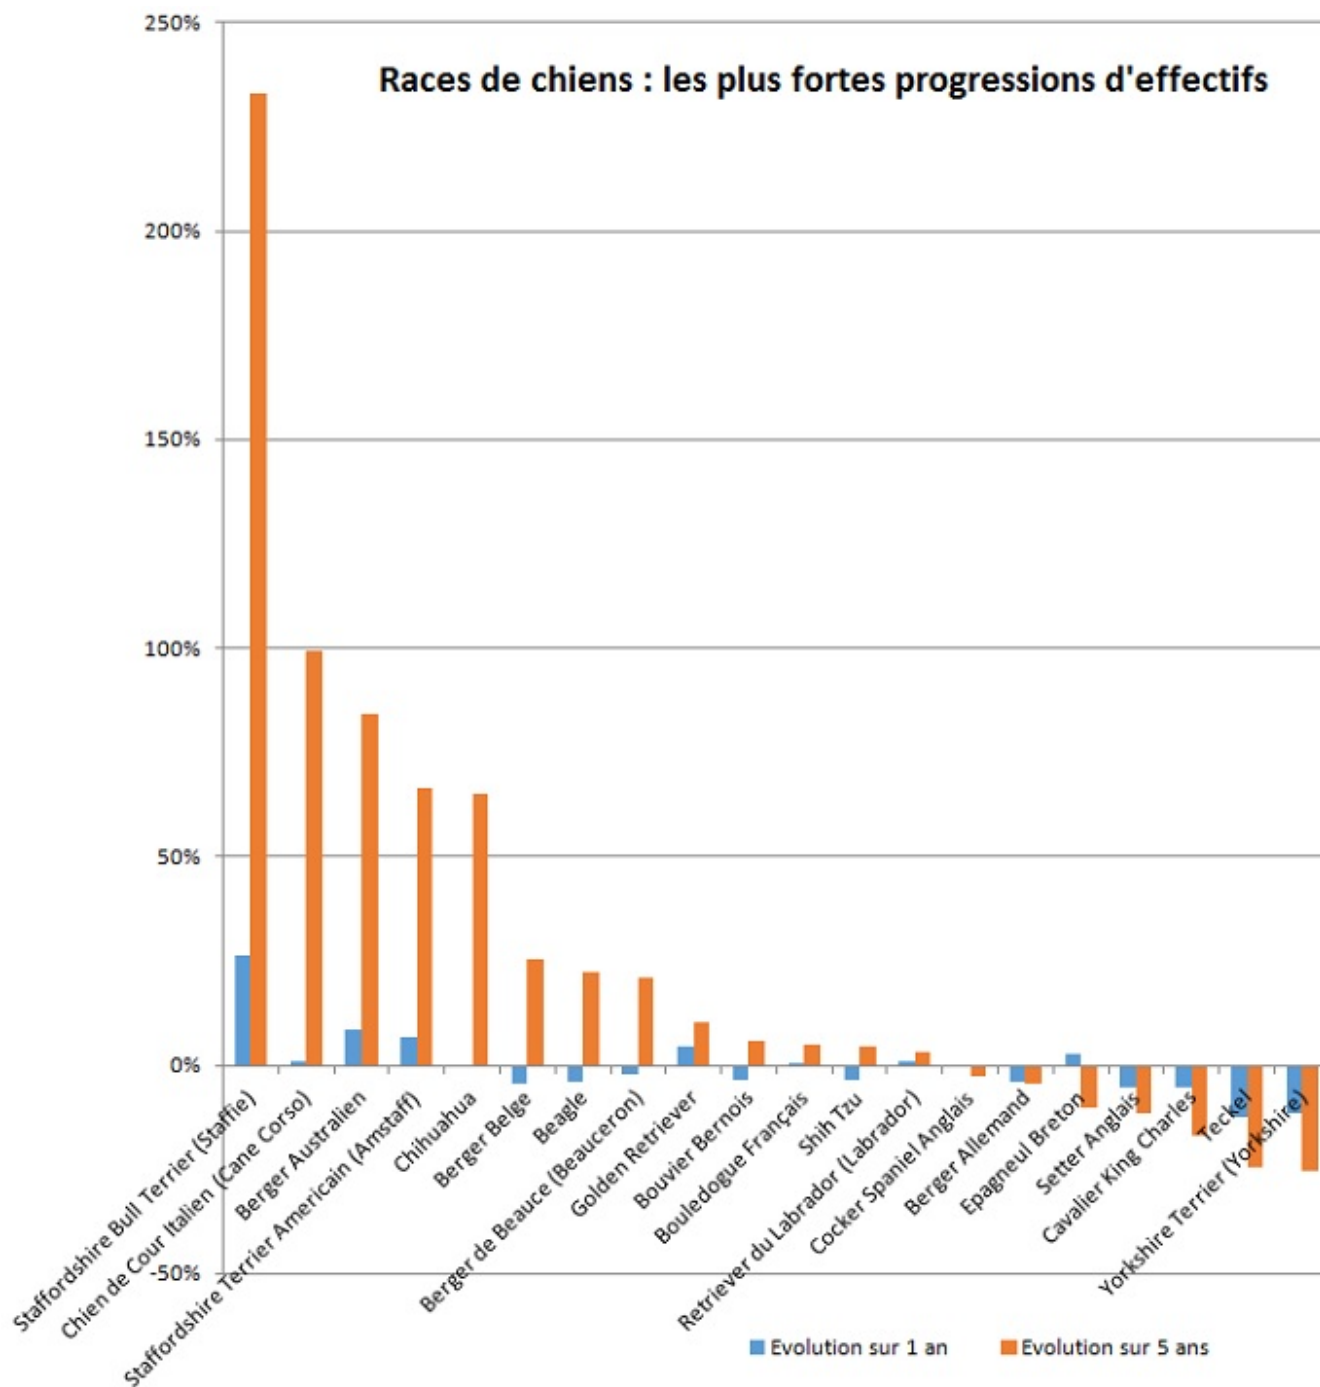

- le Staffie, avec +233% en 5 ans
- le Cane Corso : +99% en 5 ans
- le Berger Australien : +84%

Race de chien	Evolution sur 1 an	Evolution sur 5 ans
Staffordshire Bull Terrier (Staffie)	26%	233%
Chien de Cour Italien (Cane Corso)	1%	99%
Berger Australien	8%	84%
Staffordshire Terrier Americain (Amstaff)	7%	67%
Chihuahua	0%	65%
Berger Belge	-4%	25%