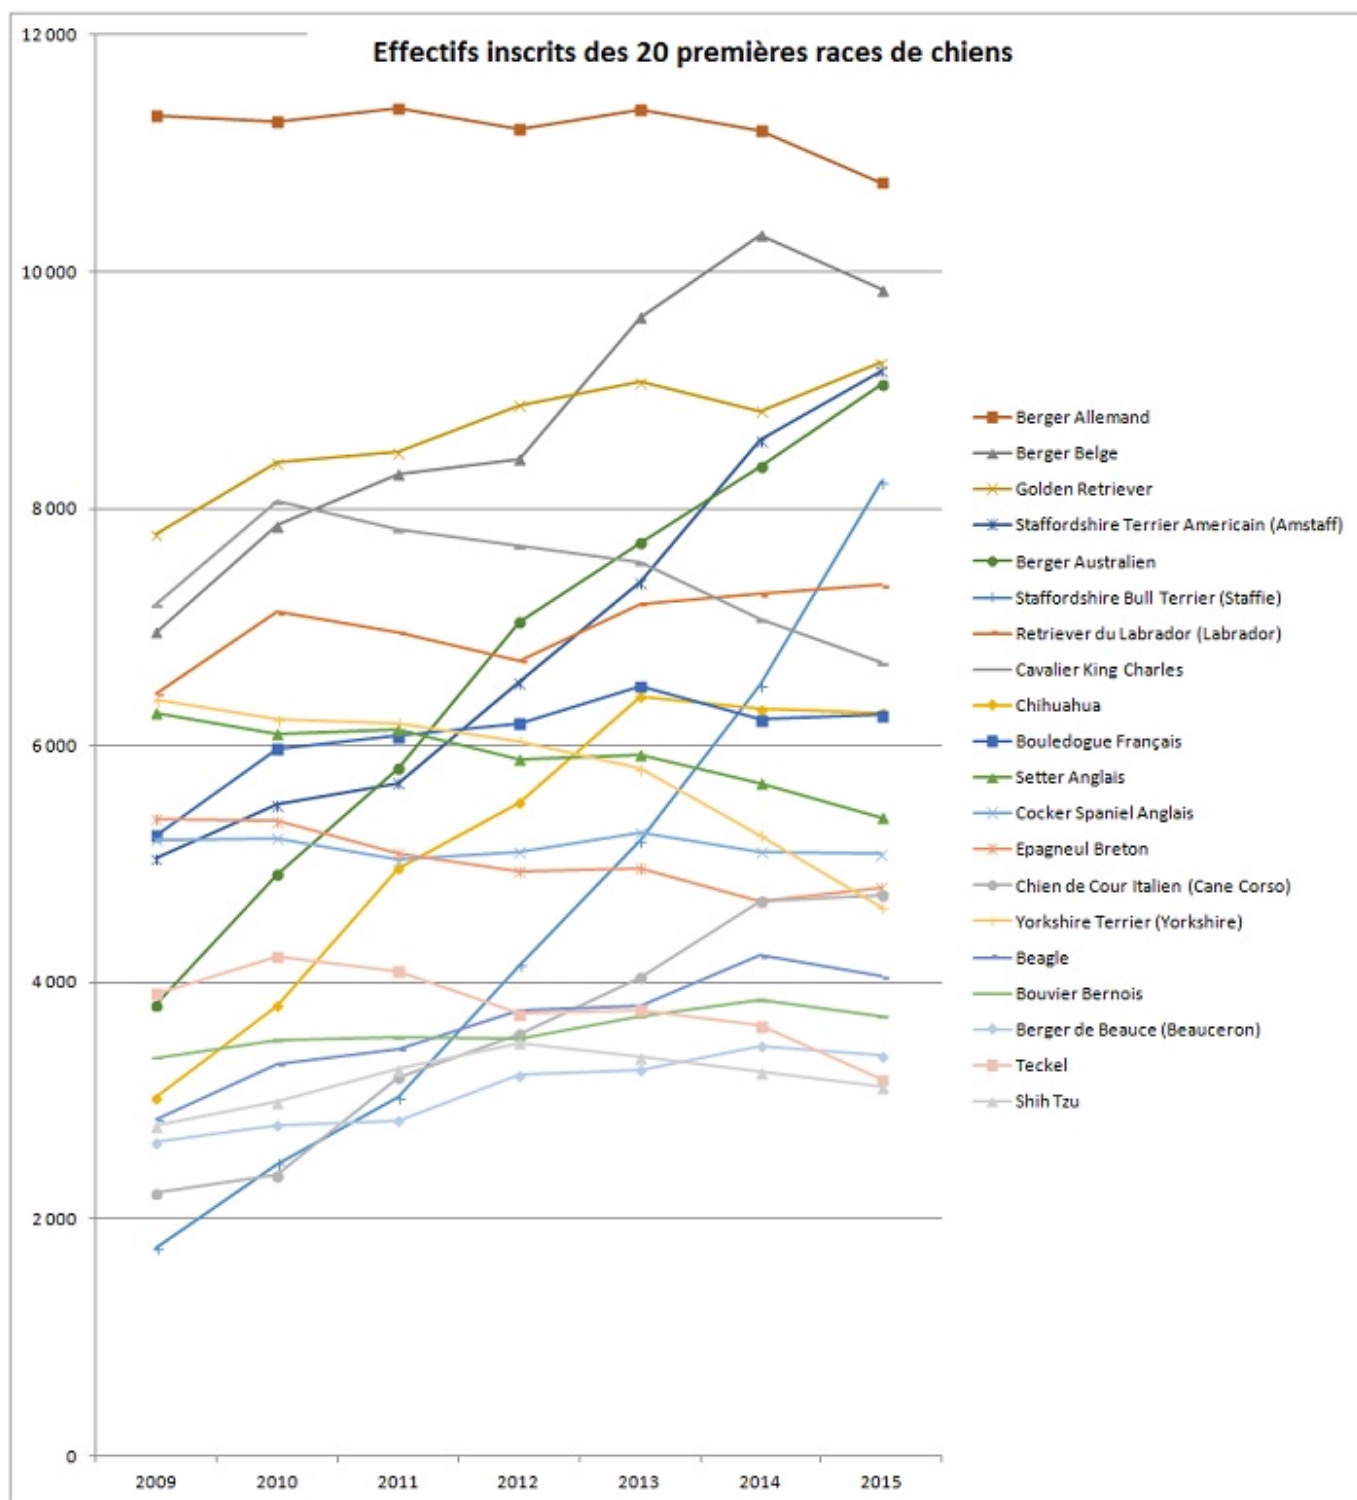

Race de chien, le top 20 des français en 2015

[Classement du top 20 des races de chiens en 2018](#)

En 2015, pas de changement dans le trio de tête des **races de chiens** préférées des français(*) :

- le **Berger Allemand** garde la première place qu'il détient de longue date
- le **Berger Belge** conserve également sa deuxième place sur le podium
- le **Golden Retriever** garde sa troisième place

Nouveauté en 2016 : le Staffordshire Terrier Américain (Amstaff) dépasse désormais le Berger Australien à qui il "vole" la quatrième place.

(*) source: classement établi par la SCC (Société Centrale Canine) à partir du nombre de chiens de races

inscrits au LOF (Livre des Origines Français)

Nombre de chiens inscrits au LOF, par race, en, 2015

Par rapport au classement des [races de chiens en 2014](#), les 20 premières races préférées des français sont identiques (pas de nouvel entrant dans le top 20)

Race de chien : évolutions les plus fortes depuis un an et 5 ans

Parmi les évolutions remarquables, le [Staffordshire Bull Terrier \(Staffie\)](#) continue sa forte progression, sur la même tendance que celle remarquée les années passées.