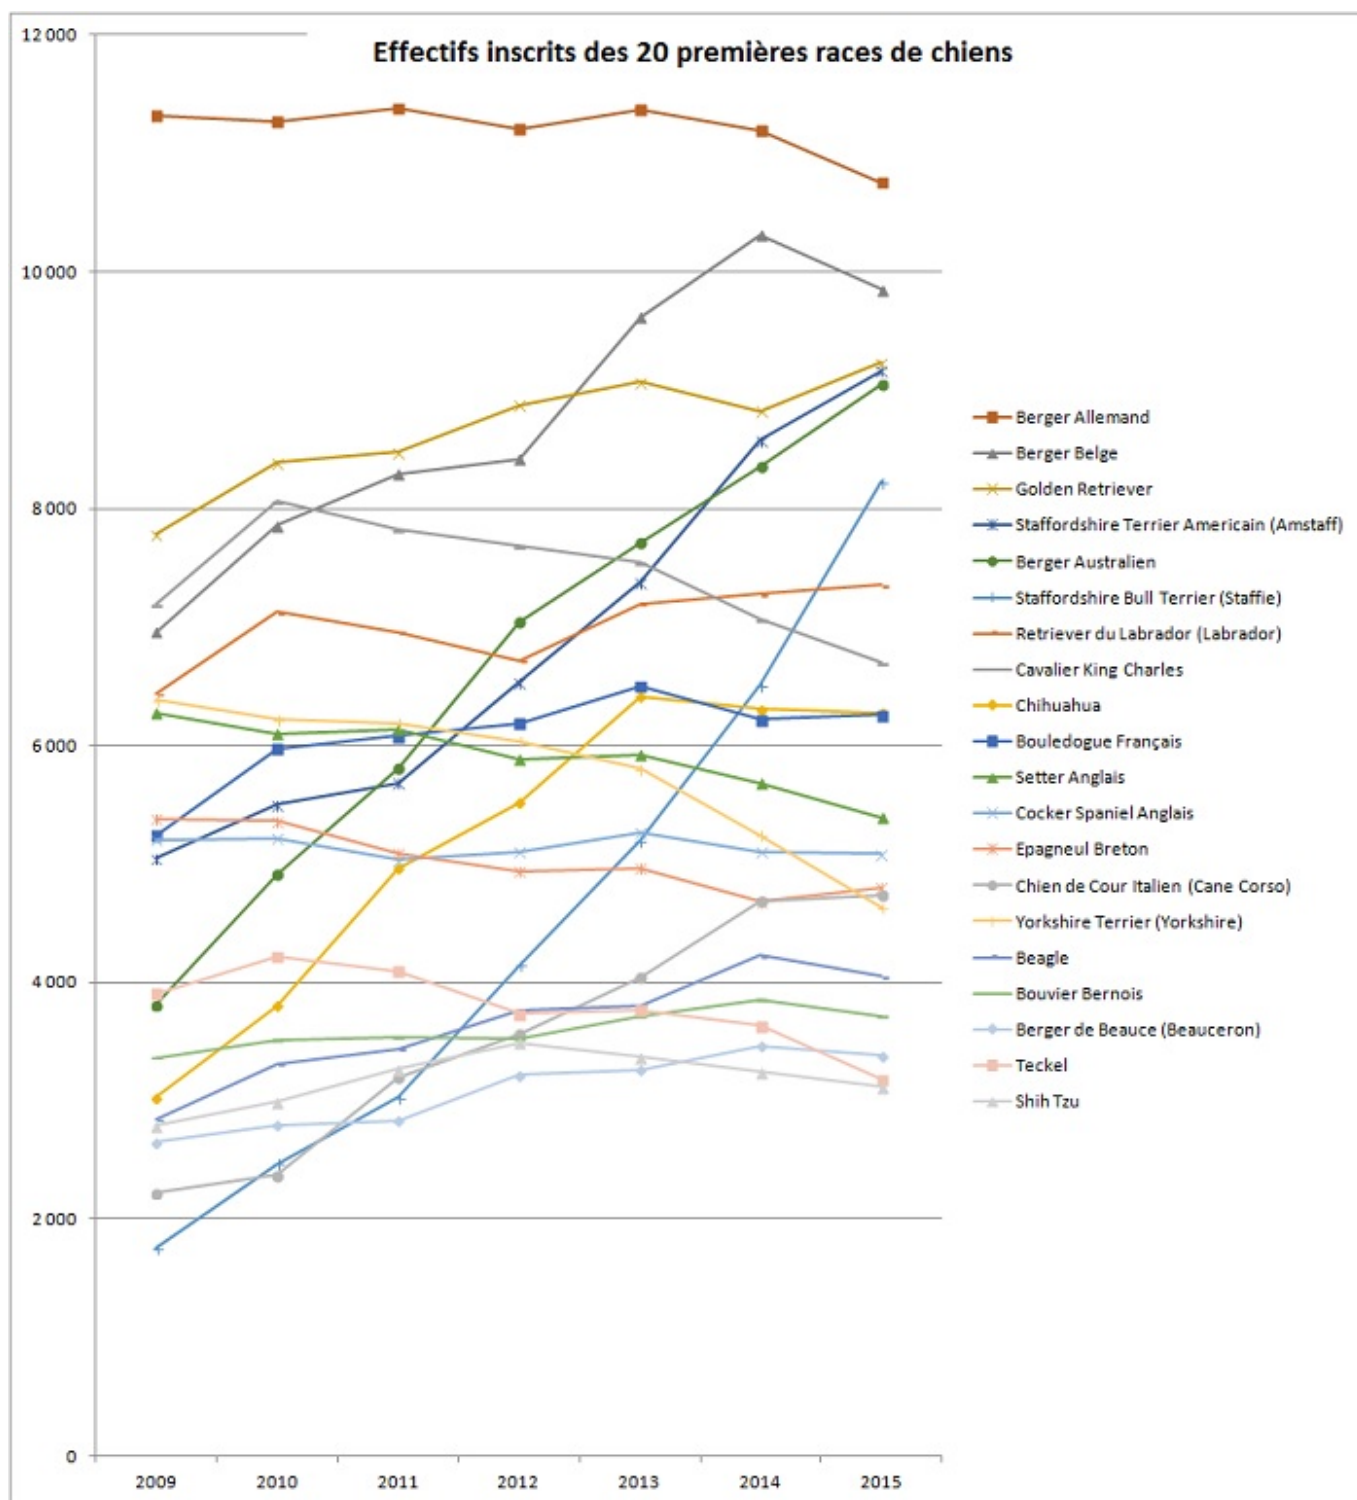

Race de chien, le top 20 des français en 2015

[Classement des races de chiens en 2020](#)

En 2015, pas de changement dans le trio de tête des **races de chiens** préférées des français(*) :

- le **Berger Allemand** garde la première place qu'il détient de longue date
- le **Berger Belge** conserve également sa deuxième place sur le podium
- le **Golden Retriever** garde sa troisième place

Nouveauté en 2016 : le Staffordshire Terrier Américain (Amstaff) dépasse désormais le Berger Australien à qui il "vole" la quatrième place.

(*) source: classement établi par la SCC (Société Centrale Canine) à partir du nombre de chiens de races

inscrits au LOF (Livre des Origines Français)

Nombre de chiens inscrits au LOF, par race, en, 2015

Par rapport au classement des [races de chiens en 2014](#), les 20 premières races préférées des français sont identiques (pas de nouvel entrant dans le top 20)

Race de chien : évolutions les plus fortes depuis un an et 5 ans

Parmi les évolutions remarquables, le [Staffordshire Bull Terrier \(Staffie\)](#) continue sa forte progression, sur la même tendance que celle remarquée les années passées.