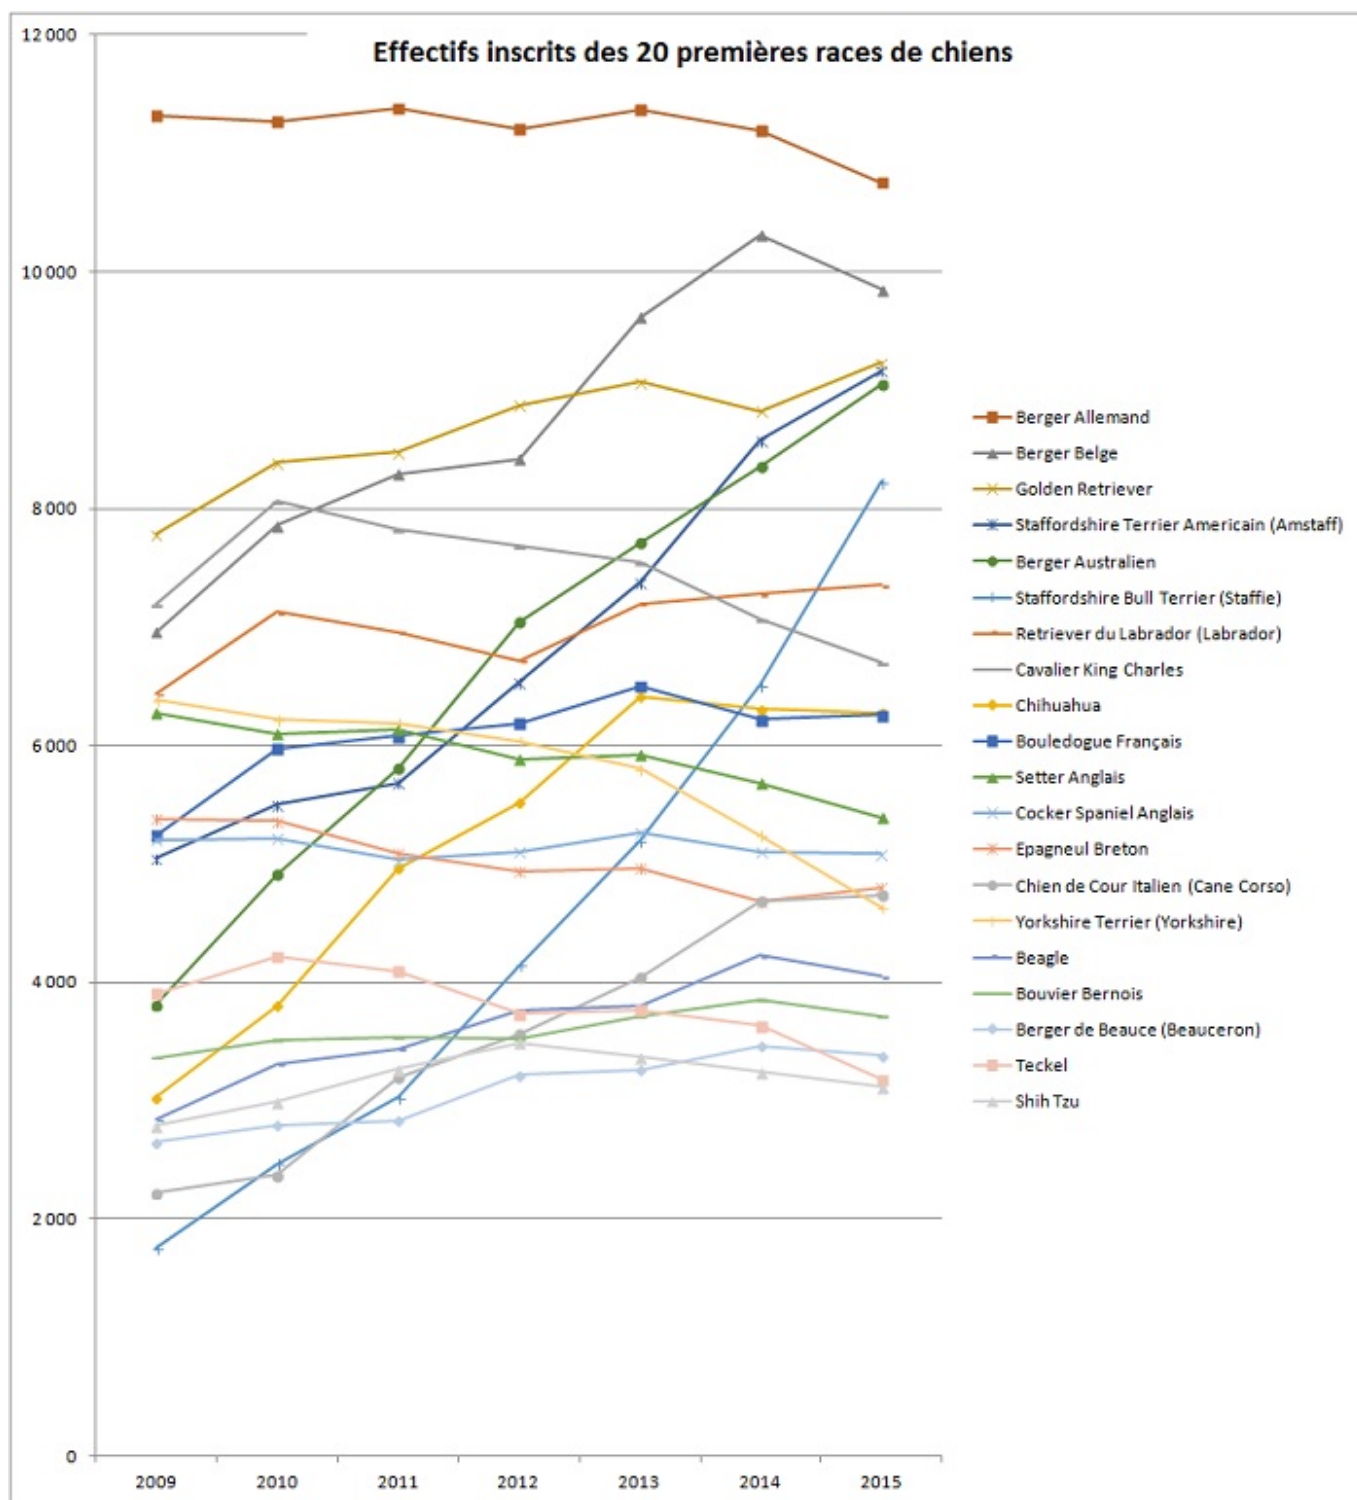

Race de chien, le top 20 des français en 2015

En 2015, pas de changement dans le trio de tête des **races de chiens** préférées des français(*) :

- le **Berger Allemand** garde la première place qu'il détient de longue date
- le **Berger Belge** conserve également sa deuxième place sur le podium
- le **Golden Retriever** garde sa troisième place

Nouveauté en 2016 : le Staffordshire Terrier Américain (Amstaff) dépasse désormais le Berger Australien à qui il "vole" la quatrième place.

(*) source: classement établi par la SCC (Société Centrale Canine) à partir du nombre de chiens de races inscrits au LOF (Livre des Origines Français)

Nombre de chiens inscrits au LOF, par race, en, 2015

Par rapport au classement des [races de chiens en 2014](#), les 20 premières races préférées des français sont identiques (pas de nouvel entrant dans le top 20)

Race de chien : évolutions les plus fortes depuis un an et 5 ans

Parmi les évolutions remarquables, le [Staffordshire Bull Terrier \(Staffie\)](#) continue sa forte progression, sur la même tendance que celle remarquée les années passées.